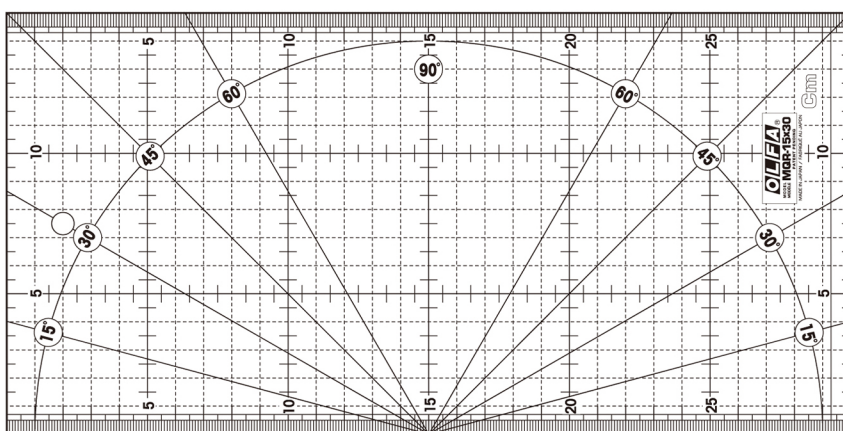

KARTA PRODUKTU

NAZWA PRODUKTU: Szablon do cięcia

SYMBOL SKU: MQR 15x30

PKWIU: 22.29.25.0

CN: 9017.20.10.00

OPIS PRODUKTU

Akrylowy, przezroczysty przeznaczony specjalnie do cięcia tkanin nożami krążkowymi ale również bardzo użyteczny przy cięciu nożami segmentowymi i artystycznymi. Powierzchnia szablonu jest z jednej strony matowa i ma nadrukowane linie pomocnicze. Dzięki zmatowionej powierzchni linie te są dobrze widoczne zarówno na jasnych jak i ciemnych materiałach. Duża powierzchnia szablonu i przemyślany układ linii pomocniczych znakomicie ułatwiają wycinanie figur geometrycznych - bez konieczności czasochłonnego mierzenia i rysowania. Szablon skutecznie ułatwia pracę przy tworzeniu patchworku i wielu innych pracach np. przy cięciu papieru, folii, i innych materiałów.

CECHY PRODUKTU

Szablon z podziałką centymetrową, o wymiarach 15x30cm i grubości 3mm.

SPECYFIKACJA

Wymiary narzędzia

A: 150mm B: 300mm C: 3mm

Wymiary opakowania zbiorczego

A: 160mm B: 310mm C: 25mm